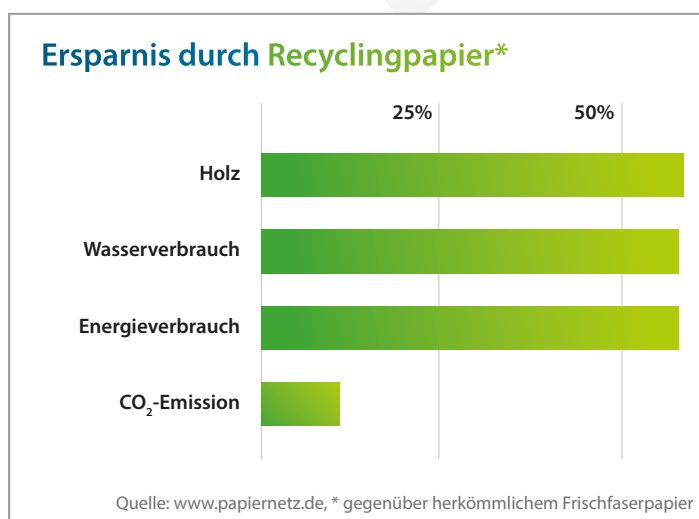

Grüner geht's nicht

Füll- und Polsterpapiere aus 100 % Recyclingmaterial

SpeedMan® & PaperJet® Papier

SpeedMan® und PaperJet® Füll- und Polsterpapiere bestehen zu 100 % aus recyceltem Papier – nicht mehr und nicht weniger. Auf optische Aufheller oder gesundheitsschädliche Veredelungsmittel wird in der Herstellung konsequent verzichtet. SpeedMan® und PaperJet® – ausgezeichnet in Sachen Umweltschutz.

100 % Made in Germany

SpeedMan® und PaperJet® Füll- und Polsterpapiere schonen die Umwelt bereits in der Produktion und beim Transport. Sie werden wie der SpeedMan® und der PaperJet® selbst ausschließlich in Deutschland mit ISO 50001 Zertifizierung nach festgelegten Qualitätskriterien und neuesten technischen Standards hergestellt. Geschlossene Wasserkreisläufe, Kraft-Wärme-Kopplung und Wärmerückgewinnung stellen einen nachhaltigen Umgang mit den natürlichen Ressourcen sicher. Kurze Transportwege innerhalb Deutschlands machen SpeedMan® und PaperJet® Füll- und Polsterpapiere zum regionalen Produkt mit vorbildlicher Öko-Bilanz.

Recyclingpapier schlägt Primärfaser um Längen!

Der konsequente Einsatz von Recyclingpapier überzeugt auf vielen Ebenen: Kein Raubbau an unseren Wäldern, ca. 60 % Wasserersparnis, ca. 60 % weniger Energieverbrauch und deutlich geringere CO₂-Emissionen lassen Frischfaserpapiere alt aussehen.