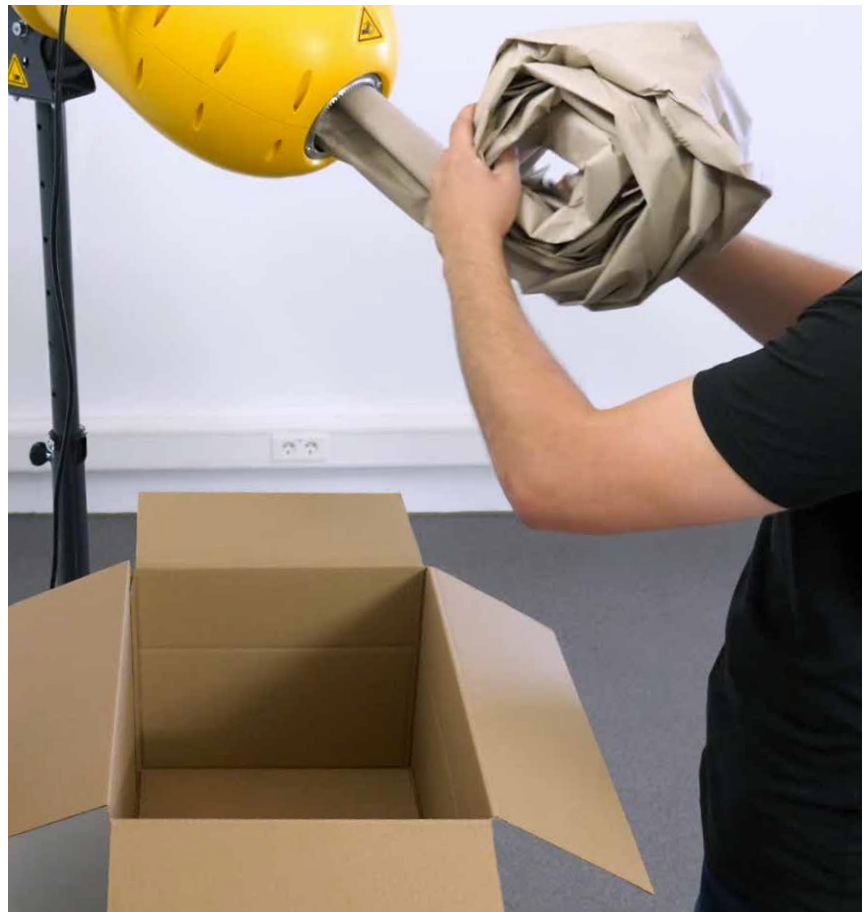

SpeedMan®-Rollen aus 100 % Recyclingpapier