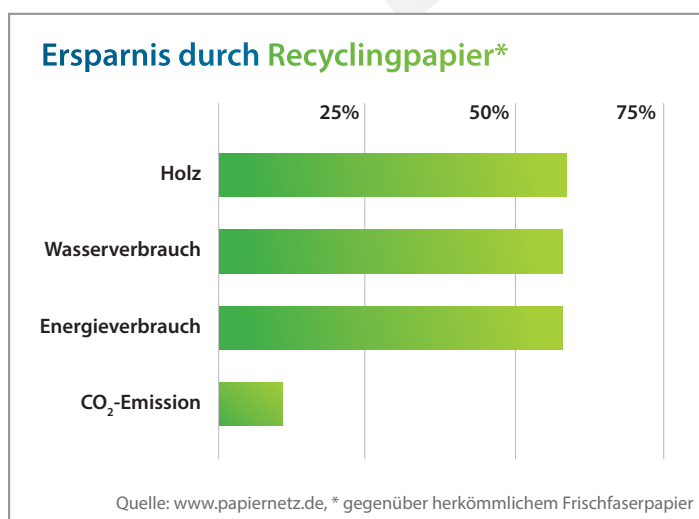

Grüner geht's nicht

Füll- und Polsterpapiere aus 100 % Recyclingmaterial

SpeedMan® & PaperJet® Papier

SpeedMan® und PaperJet® Füll- und Polsterpapiere bestehen zu 100 % aus recyceltem Papier – nicht mehr und nicht weniger. Auf optische Aufheller oder gesundheitsschädliche Veredelungsmittel wird in der Herstellung konsequent verzichtet. SpeedMan® und PaperJet® – ausgezeichnet in Sachen Umweltschutz.

100 % Made in Germany

SpeedMan® und PaperJet® Füll- und Polsterpapiere schonen die Umwelt bereits in der Produktion und beim Transport. Sie werden wie der SpeedMan® und der PaperJet® selbst ausschließlich in Deutschland mit ISO 50001 Zertifizierung nach festgelegten Qualitätskriterien und neuesten technischen Standards hergestellt. Geschlossene Wasserkreisläufe, Kraft-Wärme-Kopplung und Wärmerückgewinnung stellen einen nachhaltigen Umgang mit den natürlichen Ressourcen sicher. Kurze Transportwege innerhalb Deutschlands machen SpeedMan® und PaperJet® Füll- und Polsterpapiere zum regionalen Produkt mit vorbildlicher Öko-Bilanz.

Recyclingpapier schlägt Primärfaser um Längen!

Der konsequente Einsatz von Recyclingpapier überzeugt auf vielen Ebenen: Kein Raubbau an unseren Wäldern, ca. 60 % Wasserersparnis, ca. 60 % weniger Energieverbrauch und deutlich geringere CO₂-Emissionen lassen Frischfaserpapiere alt aussehen.