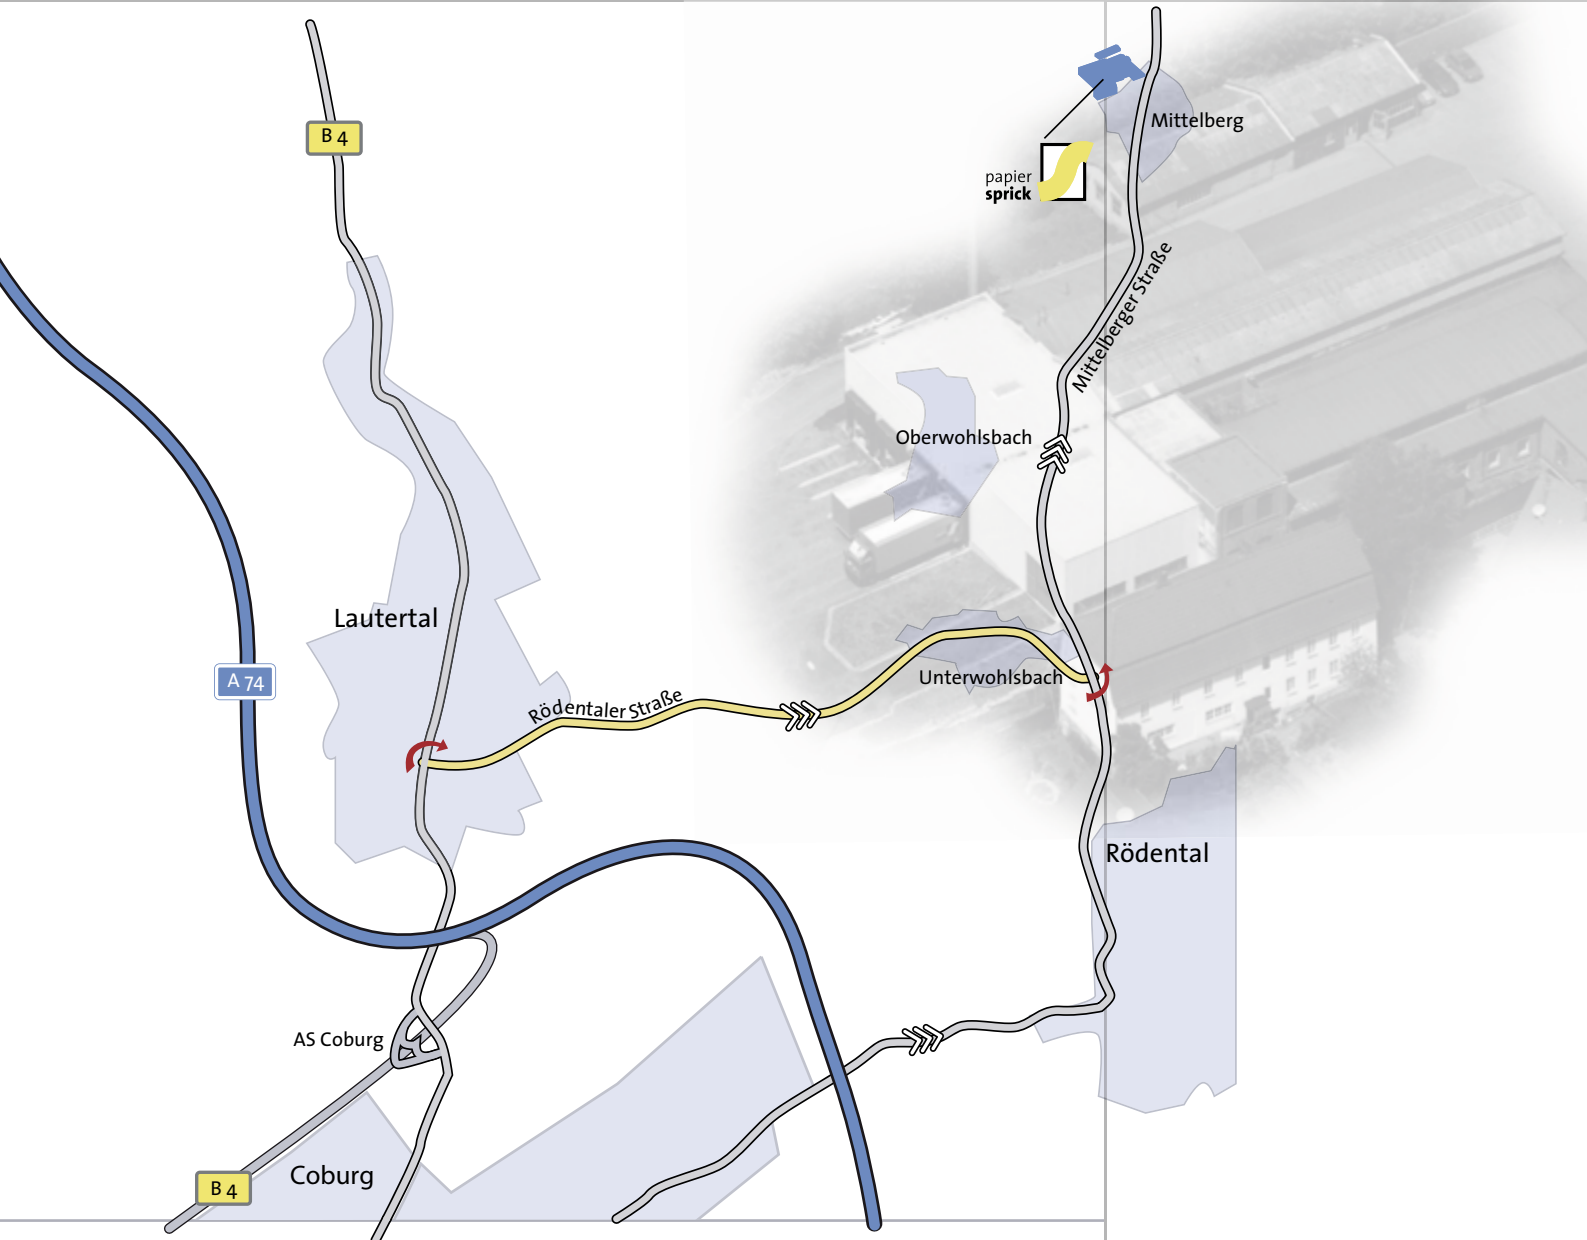

**papier
sprick**

Sprick GmbH
Bielefelder Papier- und Wellpappenwerke & Co.

Anfahrt zu Papier Sprick, Werk Süd

Sprick GmbH Bielefelder Papier- und Wellpappenwerke & Co.
Werk Süd, Mittelberger Straße 25, 96472 Rödental

Wegbeschreibung aus Richtung Coburg:

- › auf der B4 durch Coburg fahren
- › die B4 vor der Anschlussstelle der A73 in Richtung Lautertal verlassen
- › in Lautertal rechts abbiegen in die Rödentaler Str. in Richtung Unterwohlsbach
- › in Unterwohlsbach links abbiegen in Richtung Mittelberg
- › in Mittelberg befindet sich das Firmengelände auf der linken Seite der Hauptstraße