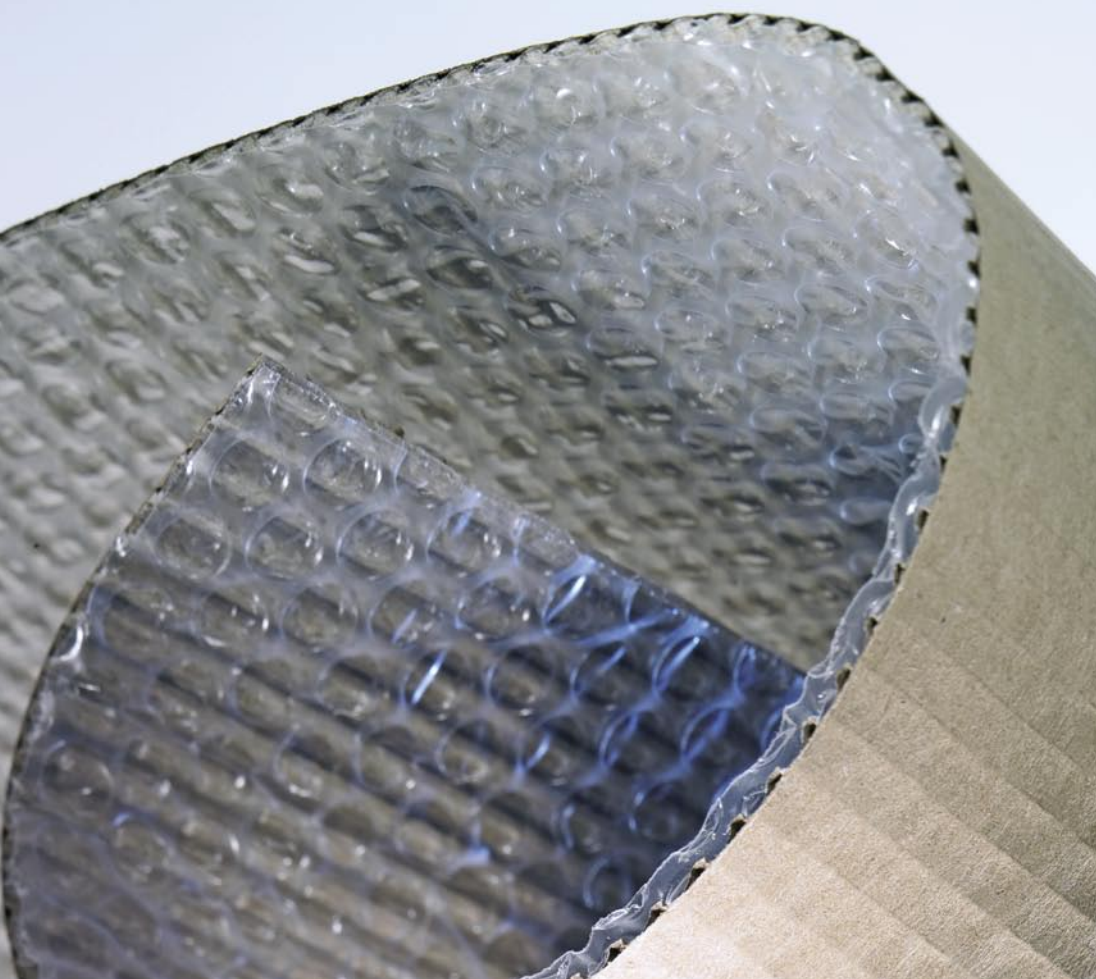

## DUO-Pack Air – Polsterwirkung mal zwei

DUO-Pack Air ist stabil und leicht und kombiniert die Vorteile der bewährten Rollenwellpappe mit den Eigenschaften hochwertiger Luftpolsterfolie.

Die doppelte Polsterwirkung entsteht durch die Verbindung einer stabilen Welle mit den luftgefüllten Noppen der Folie. So wird Ihr Gut durch DUO-Pack Air zweifach geschützt – auch wenn Sie nur einmal verpacken. DUO-Pack Air ist licht- und luftundurchlässig, außen stabil und innen oberflächenfreundlich.

Duo-Pack Air lässt sich sowohl von Hand als auch mit den Verpackungsmaschinen von Sprick hervorragend verarbeiten. Beim Einsatz auf Sprick-Systemen erhalten Sie den „Karton von der Rolle“ und kombinieren damit den optimalen Schutz Ihrer Güter mit höchster Flexibilität in der Verpackung auch bei kleinen Losgrößen.